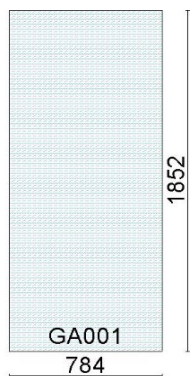

Hind 89 eurot

Klaaspakett; kolmekordne  
4sel-18Ar-4-18Ar-4sel ( $U_g=0,5 \text{ W/m}^2\text{K}$ )  
Mõõt:W=817;H=2 194;

Hind 64 eurot

Klaaspakett; kolmekordne  
4sel-18Ar-4-18Ar-4sel ( $U_g=0,5 \text{ W/m}^2\text{K}$ )  
Mõõt:W=649;H=1 994;

Hind 74 eurot

Klaaspakett; kolmekordne  
4sel-18Ar-4-18Ar-4sel ( $U_g=0,5 \text{ W/m}^2\text{K}$ )  
Mõõt:W=784;H=1 852;

Hind 34 eurot

Klaaspakett; kolmekordne  
6sel-18Ar-4-16Ar-4sel ( $U_g=0,5 \text{ W/m}^2\text{K}$ )  
Mõõt:W=309;H=1 309;

Hind 204 eurot

Klaaspakett; kolmekordne  
6sel-18Ar-4-16Ar-4sel ( $U_g=0,5 \text{ W/m}^2\text{K}$ )  
Mõõt:W=1 474;H=2 134;

Hind 434 eurot

Klaaspakett; kolmekordne  
6sel-16Ar-6-14Ar-6sel ( $U_g=0,6 \text{ W/m}^2\text{K}$ )  
Mõõt:W=2 038;H=2 624;

Hind 69 eurot

Klaaspakett; kolmekordne  
4sel-18ArChrUmust-4-18ArChrUmust-4sel ( $U_g=0,5 \text{ W/m}^2\text{K}$ )  
Mõõt:W=726;H=1 832;

Hind 179 eurot

Klaaspakett; kolmekordne lamineeritud klaasiga  
4sel.ONE-16ArTGIm-4-16ArTGIm-44.1sel.ONE ( $U_g=0,5 \text{ W/m}^2\text{K}$ )  
Mõõt:W=779;H=2 084;