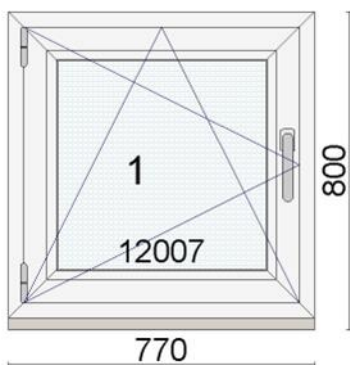

Kood: 725488/1, Kogus: 86 tk
Värv:Valge (käepide, veeavakatted ja kinnitusklambrid komplektis)
Profiliisüsteem bluEvolution 82 AD
Avanemine: DKR - pöörd-kald parem
Alusprofiil 30mm
Veeavad ees
Klaaspakett 4-16Ar-4sel (Ug=1,1 W/m²K)
Mõõt: W=770; H=800

Hind 119 €