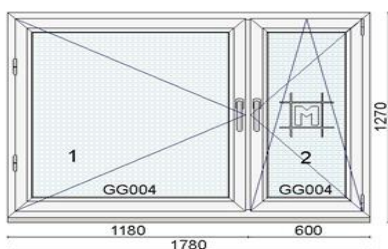

Kood: 712267/3, Kogus: 1 tk
Värv: valge seest/Moor Oak väljast
Profiiisüsteem: bluEvolution 82 AD
Avanemine: DL - pöörd vasak
Avanemine: DKR - pöörd-kald parem
Alusprofiil: 30mm
Klaaspakett 3x: 4sel-18Ar-4-18Ar-4sel ($U_g=0,5 \text{ W/m}^2\text{K}$)
Putukavõrk

Hind 395 €