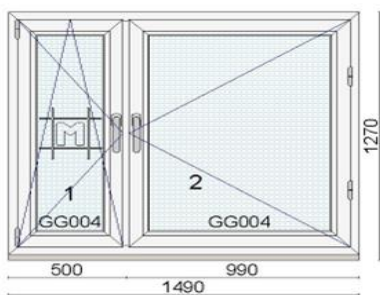

Hind 320 €

Kood: 712267/2, Kogus: 1 tk
Värv: valge seest/Moor Oak väljast
Profiiisüsteem: bluEvolution 82 AD
Avanemine: DKL - pöörd-kald vasak
Avanemine: DR - pöörd parem
Alusprofiil: 30mm
Klaaspakett 3x: 4sel-18Ar-4-18Ar-4sel ($U_g=0,5 \text{ W/m}^2\text{K}$)
Putukavõrk

Hind 370 €