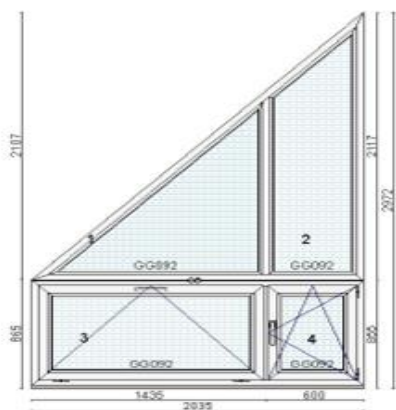

Hind 800 €

Uks rõdule või terrassile
Kood: 720504, Kogus: 1 tk
Värv: Valge (vaade seest)
Profiilisüsteem: bluEvolution 82 AD
Avanemine: DKR - pöörd-kald parem
Läbiv käepide, lukustatav mõlemalt poolt
Alusprofiil: 30mm
Klaaspakett 3x: 4sel-18Ar-4-18Ar-4sel (Ug=0,5 W/m²K)

Erikuju 940 € + alumine 330 €

Kood: 712267/10, Kogus: 1 kmp (erikuju on eraldi)
Värv: valge seest/Moor Oak väljast
Profiilisüsteem: bluEvolution 82 AD
Avanemine: Kipp - kaldavanemine
Avanemine: DKR - pöörd-kald parem
Alusprofiil: 30mm
Klaaspakett 3x: 4stopsol-18Ar-4-18Ar-4sel (Ug=0,5)
(4stopsol - peegeldav päikesekaitseklaas)

Erikuju 940 € + alumine 330 €

Kood: 712267/11, Kogus: 1 kmp (erikuju on eraldi)
Värv: valge seest/Moor Oak väljast
Profiilisüsteem: bluEvolution 82 AD
Avanemine: DKL - pöörd-kald vasak
Avanemine: Kipp - kaldavanemine
Alusprofiil: 30mm
Klaaspakett 3x: 4stopsol-18Ar-4-18Ar-4sel (Ug=0,5)
(4stopsol - peegeldav päikesekaitseklaas)