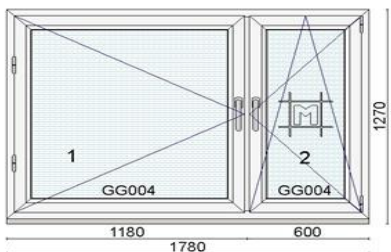

Kood: 712267/9, Kogus: 1 tk
Värv: valge seest/Moor Oak väljast
Profiiisüsteem: bluEvolution 82 AD
Avanemine: DL - pöörd vasak
Avanemine: DKR - pöörd-kald parem
Alusprofiil: 30mm
Klaaspakett 3x: 4sel-18Ar-4-18Ar-4sel ($U_g=0,5 \text{ W/m}^2\text{K}$)
Putukavõrk