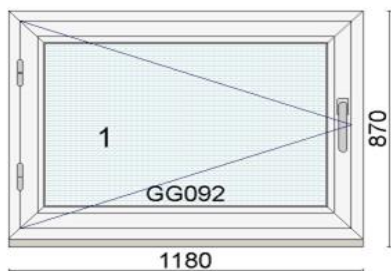

Hind 190 €

Kood: 712267/14, Kogus: 1 tk
Värv: valge seest/Moor Oak väljast
Profiiisüsteem: bluEvolution 82 AD
Avanemine: DL - pöörd vasak
Alusprofiil: 30mm
Klaaspakett 3x: 4stopsol-18Ar-4-18Ar-4sel ($U_g=0,5 \text{ W/m}^2\text{K}$)
(4stopsol - peegeldav päikesekaitseklaas)

Hind 395 €