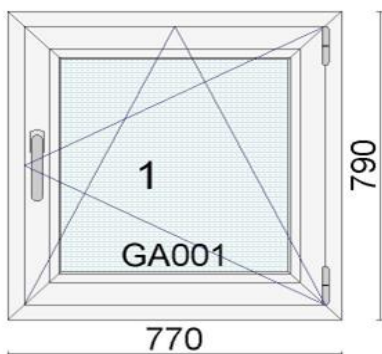

Hind 160 €

Kood: 709611/8, Kogus: 1 tk
Värv: valge seest/Metbrush Alu väljast
Profiliisüsteem: bluEvolution 82 AD
Avanemine: DKR - pöörd-kald parem
Veeavad ees
Klaaspakett 3x: 4sel-18Ar-4-18Ar-4sel ($U_g=0,5 \text{ W/m}^2\text{K}$)
(klaaspaketi tarnele ca 2 nädalat)

Hind 795 €