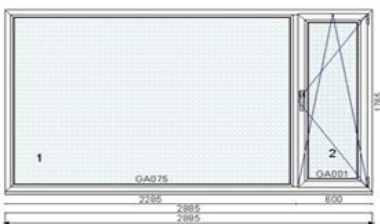

Kood: 709611/2, Kogus: 15 tk
Värv: valge seest/Metbrush Alu väljast
Profiiisüsteem: bluEvolution 82 AD
Avanemine: DKR - pöörd-kald parem
Alusprofiil: 30mm
Klaaspakett 3x: 6sel-16Ar-4-16Ar-6sel ($U_g=0,6 \text{ W/m}^2\text{K}$)
Klaaspakett 3x: 4sel-18Ar-4-18Ar-4sel ($U_g=0,5 \text{ W/m}^2\text{K}$)
(klaaspaketi tarnele ca 2 nädalat)
Mõõt: W=2 885; W1=2 285; W2=600; H=1 765

Hind 670 €