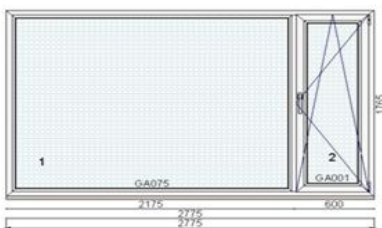

Kood: 709611/3, Kogus: 13 tk
Värv: valge seest/Metbrush Alu väljast
Profiiisüsteem: bluEvolution 82 AD
Avanemine: DKR - pöörd-kald parem
Alusprofiil: 30mm
Klaaspakett 3x: 6sel-16Ar-4-16Ar-6sel ($U_g=0,6 \text{ W/m}^2\text{K}$)
Klaaspakett 3x: 4sel-18Ar-4-18Ar-4sel ($U_g=0,5 \text{ W/m}^2\text{K}$)
(klaaspaketi tarnele ca 2 nädalat)
Mõõt: W=2 775; W1=2 175; W2=600; H=1 765