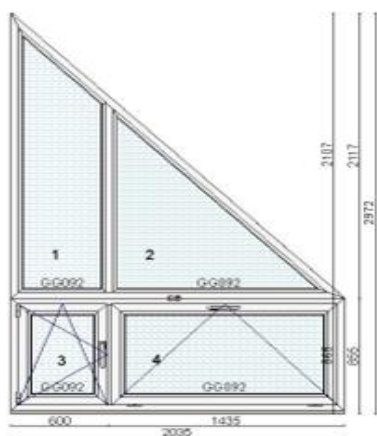

Kood: 712267/10, Kogus: 1 kmp (erikuju on eraldi)
Värv: valge seest/Moor Oak väljast
Profiilisüsteem: bluEvolution 82 AD
Avanemine: Kipp - kaldavanemine
Avanemine: DKR - pöörd-kald parem
Alusprofiil: 30mm
Klaaspakett 3x: 4stopsol-18Ar-4-18Ar-4sel (Ug=0,5)
(4stopsol - peegeldav päikesekaitseklaas)

Erikuju 940 € + alumine 330 €