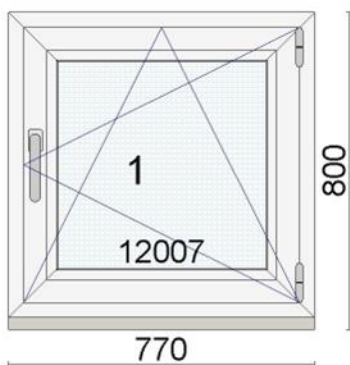

Hind 119 €

Kood: 725488/1, Kogus: 86 tk
Värv:Valge (käepide, veeavakatted ja kinnitusklambrid komplektis)
Profiliisüsteem bluEvolution 82 AD
Avanemine: DKR - pöörd-kald parem
Alusprofiil 30mm
Veeavad ees
Klaaspakett 4-16Ar-4sel (Ug=1,1 W/m²K)
Mõõt: W=770; H=800