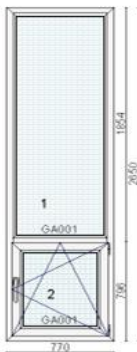

Kood: 709611/6, Kogus: 1 tk
Värv: valge seest/Metbrush Alu väljast
Profiiisüsteem: bluEvolution 82 AD
Avanemine: DKR - pöörd-kald parem
Alusprofiil: 30mm
Klaaspakett 3x: 4sel-18Ar-4-18Ar-4sel ($U_g=0,5 \text{ W/m}^2\text{K}$)
(klaaspaketi tarnele ca 2 nädalat)
Mõõt: W=770; H=2 880; H1=796; H2=2 084

Hind 310 €