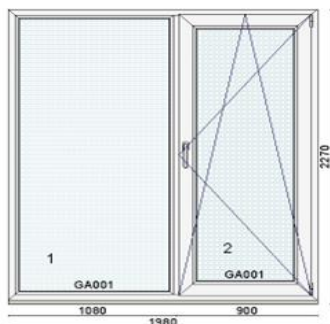

Hind 800 €

Uks rõdule või terrassile
Kood: 720504, Kogus: 1 tk
Värv: Valge (vaade seest)
Profiilisüsteem: bluEvolution 82 AD
Avanemine: DKR - pöörd-kald parem
Läbiv käepide, lukustatav mõlemalt poolt
Alusprofiil: 30mm
Klaaspakett 3x: 4sel-18Ar-4-18Ar-4sel (Ug=0,5 W/m²K)

Erikuju 940 € + alumine 330 €