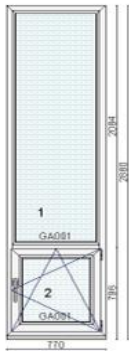

Hind 330 €

Kood: 709611/6, Kogus: 1 tk
Värv: valge seest/Metbrush Alu väljast
Profiiisüsteem: bluEvolution 82 AD
Avanemine: DKR - pöörd-kald parem
Alusprofiil: 30mm
Klaaspakett 3x: 4sel-18Ar-4-18Ar-4sel ($U_g=0,5 \text{ W/m}^2\text{K}$)
(klaaspaketi tarnele ca 2 nädalat)
Mõõt: W=770; H=2 880; H1=796; H2=2 084

Hind 310 €

Kood: 709611/7, Kogus: 1 tk
Värv: valge seest/Metbrush Alu väljast
Profiiisüsteem: bluEvolution 82 AD
Avanemine: DKR - pöörd-kald parem
Veeavad ees
Klaaspakett 3x: 4sel-18Ar-4-18Ar-4sel ($U_g=0,5 \text{ W/m}^2\text{K}$)
(klaaspaketi tarnele ca 2 nädalat)
Mõõt: W=770; H=2 650; H1=796; H2=1 854