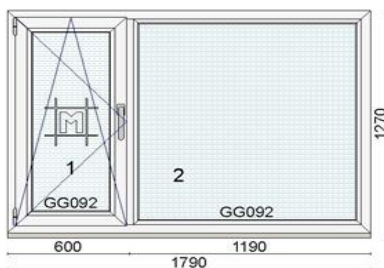

Kood: 712267/8, Kogus: 1 tk
Värv: valge seest/Moor Oak väljast
Profiiisüsteem: bluEvolution 82 AD
Avanemine: DLS - pöörd-kald vasak
Avanemine: DR - pöörd parem
Alusprofiil: 30mm
Klaaspakett 3x: 4stopsol-18Ar-4-18Ar-4sel ($U_g=0,5 \text{ W/m}^2\text{K}$)
(4stopsol - peegeldav päikesekaitseklaas)
Putukavõrk

Hind 280 €