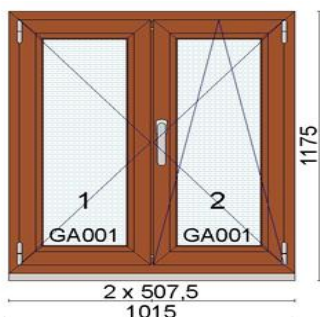

Kood: 717074/4, Kogus: 1 tk
Värv: Walnut (pähkel mõlemal pool)
Profiiisüsteem: bluEvolution 82 AD
Avanemine: DLS - pöörd vasak stulp (postita)
Avanemine: DKR - pöörd-kald parem
Alusprofiil: 30mm
Klaaspakett 3x: 4sel-18Ar-4-18Ar-4sel ($U_g=0,5 \text{ W/m}^2\text{K}$)