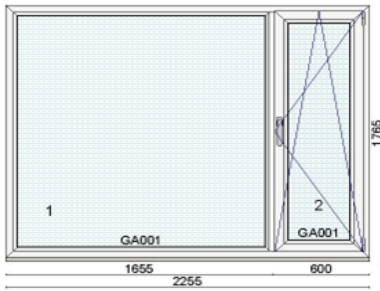

Hind 490 €

Kood: 709611/5, Kogus: 1 tk
Värv: valge seest/Metbrush Alu väljast
Profiiisüsteem: bluEvolution 82 AD
Avanemine: DKR - pöörd-kald parem
Alusprofiil: 30mm
Klaaspakett 3x: 4sel-18Ar-4-18Ar-4sel ($U_g=0,5 \text{ W/m}^2\text{K}$)
(klaaspaketi tarnele ca 2 nädalat)
Mõõt: W=2 255; W1=1 655; W2=600; H=1 765

Hind 440 €