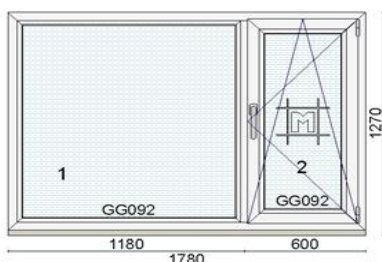

Kood: 712267/6, Kogus: 1 tk
Värv: valge seest/Moor Oak väljast
Profiiisüsteem: bluEvolution 82 AD
Avanemine: DKR - pöörd-kald parem
Alusprofiil: 30mm
Klaaspakett 3x: 4stopsol-18Ar-4-18Ar-4sel ($U_g=0,5 \text{ W/m}^2\text{K}$)
(4stopsol - peegeldav päikesekaitseklaas)
Putukavõrk

Hind 210 €