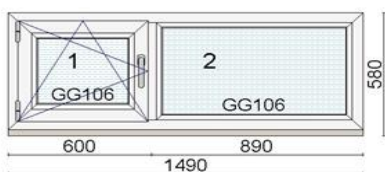

Kood: 712267/12, Kogus: 1 tk
Värv: valge seest/Moor Oak väljast
Profiiisüsteem: bluEvolution 82 AD
Avanemine: DKL - pöörd-kald vasak
Alusprofiil: 30mm
Klaaspakett 3x: 4Crepil-18Ar-4-18Ar-4sel ($U_g=0,5 \text{ W/m}^2\text{K}$)
(4Crepil - ornamentklaas)

Hind 370 €