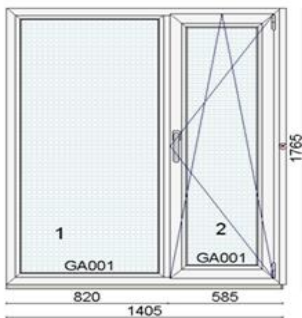

Kood: 709611/1, Kogus: 1 tk
Värv: valge seest/Metbrush Alu väljast
Profiiisüsteem: bluEvolution 82 AD
Avanemine: DKR - pöörd-kald parem
Alusprofiil: 30mm
Klaaspakett 3x: 4sel-18Ar-4-18Ar-4sel ($U_g=0,5 \text{ W/m}^2\text{K}$)
Mõõt: W=1405; W1=820; W2=585; H=1 765

Hind 690 €