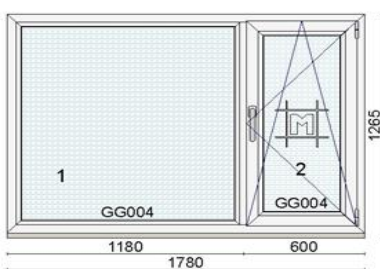

Kood: 712267/1, Kogus: 1 tk
Värv: valge seest/Moor Oak väljast
Profiliisüsteem: bluEvolution 82 AD
Avanemine: DKR - pöörd-kald parem
Alusprofiil: 30mm
Klaaspakett 3x: 4sel-18Ar-4-18Ar-4sel ($U_g=0,5 \text{ W/m}^2\text{K}$)
Putukavõrk

Hind 320 €