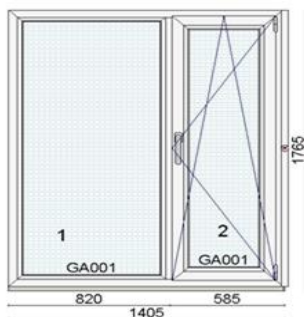

Kood: 709611/1, Kogus: 1 tk
Värv: valge seest/Metbrush Alu väljast
Profiliisüsteem: bluEvolution 82 AD
Avanemine: DKR - pöörd-kald parem
Alusprofiil: 30mm
Klaaspakett 3x: 4sel-18Ar-4-18Ar-4sel ($U_g=0,5 \text{ W/m}^2\text{K}$)
Mõõt: W=1405; W1=820; W2=585; H=1 765

Hind 690 €