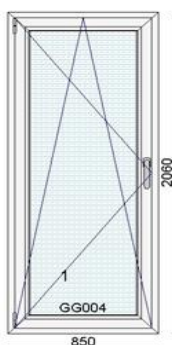

Hind 370 €

Kood: 712267/3, Kogus: 1 tk
Värv: valge seest/Moor Oak väljast
Profiliisüsteem: bluEvolution 82 AD
Avanemine: DL - pöörd vasak
Avanemine: DKR - pöörd-kald parem
Alusprofiil: 30mm
Klaaspakett 3x: 4sel-18Ar-4-18Ar-4sel ($U_g=0,5 \text{ W/m}^2\text{K}$)
Putukavõrk

Hind 250 €

Uks rõdule või terrassile
Kood: 712267/4, Kogus: 1 tk
Värv: valge seest/Moor Oak väljast
Profiliisüsteem: bluEvolution 82 AD
Avanemine: DKL - pöörd-kald vasak
Alusprofiil: 30mm
Klaaspakett 3x: 4sel-18Ar-4-18Ar-4sel ($U_g=0,5 \text{ W/m}^2\text{K}$)

Hind 395 €

Kood: 712267/8, Kogus: 1 tk
Värv: valge seest/Moor Oak väljast
Profiliisüsteem: bluEvolution 82 AD
Avanemine: DLS - pöörd-kald vasak
Avanemine: DR - pöörd parem
Alusprofiil: 30mm
Klaaspakett 3x: 4stopsol-18Ar-4-18Ar-4sel ($U_g=0,5 \text{ W/m}^2\text{K}$)
(4stopsol - peegeldav päikesekaitseklaas)
Putukavõrk

Hind 280 €

Kood: 717074/4, Kogus: 1 tk
Värv: Walnut (pähkel mõlemal pool)
Profiliisüsteem: bluEvolution 82 AD
Avanemine: DLS - pöörd vasak stulp (postita)
Avanemine: DKR - pöörd-kald parem
Alusprofiil: 30mm
Klaaspakett 3x: 4sel-18Ar-4-18Ar-4sel ($U_g=0,5 \text{ W/m}^2\text{K}$)