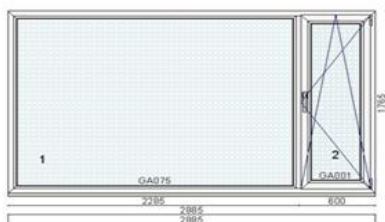

Kood: 709611/2, Kogus: 15 tk
Värv: valge seest/Metbrush Alu väljast
Profiliisüsteem: bluEvolution 82 AD
Avanemine: DKR - pöörd-kald parem
Alusprofiil: 30mm
Klaaspakett 3x: 6sel-16Ar-4-16Ar-6sel ($U_g=0,6 \text{ W/m}^2\text{K}$)
Klaaspakett 3x: 4sel-18Ar-4-18Ar-4sel ($U_g=0,5 \text{ W/m}^2\text{K}$)
(klaaspaketi tarnele ca 2 nädalat)
Mõõt: W=2 885; W1=2 285; W2=600; H=1 765

Hind 670 €