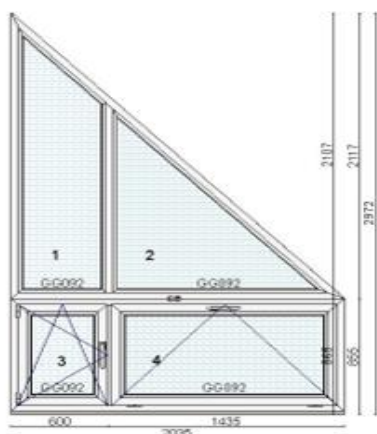

Kood: 712267/10, Kogus: 1 kmp (erikuju on eraldi)

Värv: valge seest/Moor Oak väljast

Profiilisüsteem: bluEvolution 82 AD

Avanemine: Kipp - kaldavanemine

Avanemine: DKR - pöörd-kald parem

Alusprofiil: 30mm

Klaaspakett 3x: 4stopsol-18Ar-4-18Ar-4sel ($U_g=0,5$)
(4stopsol - peegeldav päikesekaitseklaas)

Erikuju 940 € + alumine 330 €