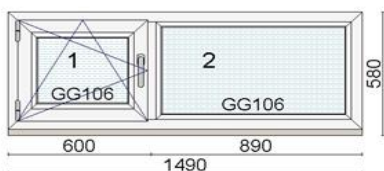

Kood: 712267/12, Kogus: 1 tk
Värv: valge seest/Moor Oak väljast
Profiliisüsteem: bluEvolution 82 AD
Avanemine: DKL - pöörd-kald vasak
Alusprofiil: 30mm
Klaaspakett 3x: 4Crepil-18Ar-4-18Ar-4sel ($U_g=0,5 \text{ W/m}^2\text{K}$)
(4Crepil - ornamentklaas)