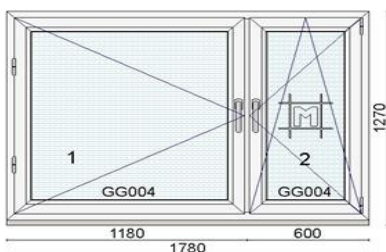

Kood: 712267/9, Kogus: 1 tk
Värv: valge seest/Moor Oak väljast
Profiliisüsteem: bluEvolution 82 AD
Avanemine: DL - pöörd vasak
Avanemine: DKR - pöörd-kald parem
Alusprofiil: 30mm
Klaaspakett 3x: 4sel-18Ar-4-18Ar-4sel ($U_g=0,5 \text{ W/m}^2\text{K}$)
Putukavõrk

Hind 290 €