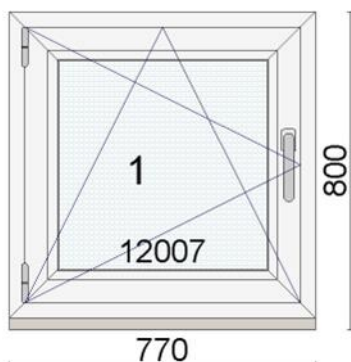

Kood: 725488/1, Kogus: 86 tk
Värv:Valge
Profiliisüsteem bluEvolution 82 AD
Avanemine: DKR - pöörd-kald parem
Alusprofiil 30mm
Veeavad ees
Klaaspakett 4-16Ar-4sel (Ug=1,1 W/m²K)
Mõõt: W=770; H=800

Hind 149 €