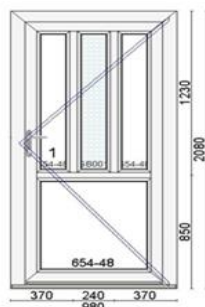

Välisuks
Kood: 725289/1, Kogus: 5 tk, välja avanev (vaade seest)
Värv:Valge (mõlemal pool)
Profiliisüsteem bluEvolution 82 MD, Hingede värv (valge)
Madal alumiinium uksepakk ZS7125
Ukse käepide Luxembourg 1500/3357N (36 mm) (valge)
Lukusilinder 45 võti / 60 nupp
Klaaspakett 4sel-18ArChrUmust-4-18ArChrUmust-4sel(Ug=0,5)
Täidis PVC 48 mm (valge)
Mõõt:W=980;W1=370;W2=240;W3=370;H=2 080;H1=850;H2=1 230

Hind 895 €