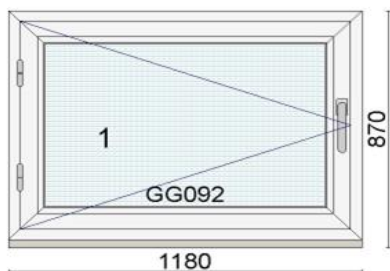

Hind 190 €

Kood: 712267/14, Kogus: 1 tk
Värv: valge seest/Moor Oak väljast
Profiliisüsteem: bluEvolution 82 AD
Avanemine: DL - pöörd vasak
Alusprofiil: 30mm
Klaaspakett 3x: 4stopsol-18Ar-4-18Ar-4sel ($U_g=0,5 \text{ W/m}^2\text{K}$)
(4stopsol - peegeldav päikesekaitseklaas)

Hind 395 €