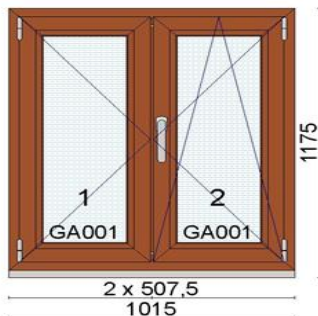

Kood: 717074/4, Kogus: 1 tk
Värv: Walnut (pähkel mõlemal pool)
Profiliisüsteem: bluEvolution 82 AD
Avanemine: DLS - pöörd vasak stulp (postita)
Avanemine: DKR - pöörd-kald parem
Alusprofiil: 30mm
Klaaspakett 3x: 4sel-18Ar-4-18Ar-4sel ($U_g=0,5 \text{ W/m}^2\text{K}$)