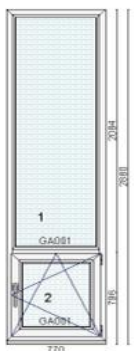

Hind 120 €

Kood: 709611/4, Kogus: 2 tk
Värv: valge seest/Metbrush Alu väljast
Profiielisüsteem: bluEvolution 82 AD
Mitteavanev
Alusprofiil: 30mm
Klaaspakett 3x: 4sel-18Ar-4-18Ar-4sel (Ug=0,5 W/m²K)
(klaaspaketi tarnele ca 2 nädalat)
Mõõt: W=490; H=1 765

Hind 490 €

Kood: 709611/5, Kogus: 1 tk
Värv: valge seest/Metbrush Alu väljast
Profiielisüsteem: bluEvolution 82 AD
Avanemine: DKR - pöörd-kald parem
Alusprofiil: 30mm
Klaaspakett 3x: 4sel-18Ar-4-18Ar-4sel (Ug=0,5 W/m²K)
(klaaspaketi tarnele ca 2 nädalat)
Mõõt: W=2 255; W1=1 655; W2=600; H=1 765

Hind 330 €

Kood: 709611/6, Kogus: 1 tk
Värv: valge seest/Metbrush Alu väljast
Profiielisüsteem: bluEvolution 82 AD
Avanemine: DKR - pöörd-kald parem
Alusprofiil: 30mm
Klaaspakett 3x: 4sel-18Ar-4-18Ar-4sel (Ug=0,5 W/m²K)
(klaaspaketi tarnele ca 2 nädalat)
Mõõt: W=770; H=2 880; H1=796; H2=2 084

Hind 310 €

Kood: 709611/7, Kogus: 1 tk
Värv: valge seest/Metbrush Alu väljast
Profiielisüsteem: bluEvolution 82 AD
Avanemine: DKR - pöörd-kald parem
Veeavad ees
Klaaspakett 3x: 4sel-18Ar-4-18Ar-4sel (Ug=0,5 W/m²K)
(klaaspaketi tarnele ca 2 nädalat)
Mõõt: W=770; H=2 650; H1=796; H2=1 854