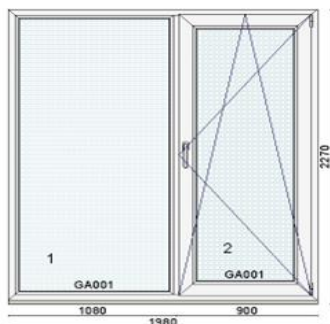

Hind 800 €

Uks rõdule või terrassile

Kood: 720504, Kogus: 1 tk

Värv: Valge (vaade seest)

Profiilisüsteem: bluEvolution 82 AD

Avanemine: DKR - pöörd-kald parem

Läbiv käepide, lukustatav mõlemalt poolt

Alusprofiil: 30mm

Klaaspakett 3x: 4sel-18Ar-4-18Ar-4sel ($U_g=0,5$ W/m²K)

Erikuju 940 € + alumine 330 €

Kood: 712267/10, Kogus: 1 kmp (erikuju on eraldi)

Värv: valge seest/Moor Oak väljast

Profiilisüsteem: bluEvolution 82 AD

Avanemine: Kipp - kaldavanemine

Avanemine: DKR - pöörd-kald parem

Alusprofiil: 30mm

Klaaspakett 3x: 4stopsol-18Ar-4-18Ar-4sel ($U_g=0,5$)
(4stopsol - peegeldav päikesekaitseklaas)

Erikuju 940 € + alumine 330 €

Kood: 712267/11, Kogus: 1 kmp (erikuju on eraldi)

Värv: valge seest/Moor Oak väljast

Profiilisüsteem: bluEvolution 82 AD

Avanemine: DKL - pöörd-kald vasak

Avanemine: Kipp - kaldavanemine

Alusprofiil: 30mm

Klaaspakett 3x: 4stopsol-18Ar-4-18Ar-4sel ($U_g=0,5$)
(4stopsol - peegeldav päikesekaitseklaas)