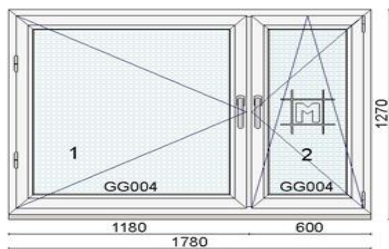

Hind 370 €

Kood: 712267/3, Kogus: 1 tk
Värv: valge seest/Moor Oak väljast
Profiliisüsteem: bluEvolution 82 AD
Avanemine: DL - pöörd vasak
Avanemine: DKR - pöörd-kald parem
Alusprofiil: 30mm
Klaaspakett 3x: 4sel-18Ar-4-18Ar-4sel ($U_g=0,5 \text{ W/m}^2\text{K}$)
Putukavõrk

Hind 250 €