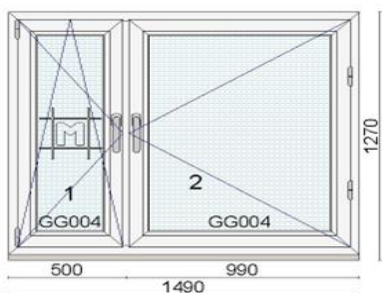

Kood: 712267/2, Kogus: 1 tk
Värv: valge seest/Moor Oak väljast
Profiliisüsteem: bluEvolution 82 AD
Avanemine: DKL - pöörd-kald vasak
Avanemine: DR - pöörd parem
Alusprofiil: 30mm
Klaaspakett 3x: 4sel-18Ar-4-18Ar-4sel ($U_g=0,5 \text{ W/m}^2\text{K}$)
Putukavõrk