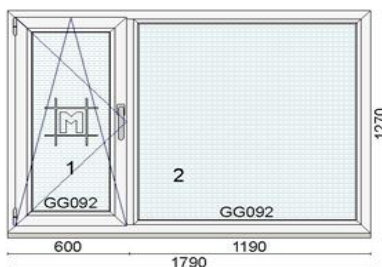

Uks rõdule või terrassile
Kood: 712267/4, Kogus: 1 tk
Värv: valge seest/Moor Oak väljast
Profiliisüsteem: bluEvolution 82 AD
Avanemine: DKL - pöörd-kald vasak
Alusprofiil: 30mm
Klaaspakett 3x: 4sel-18Ar-4-18Ar-4sel ($U_g=0,5 \text{ W/m}^2\text{K}$)

Hind 395 €

Kood: 712267/8, Kogus: 1 tk
Värv: valge seest/Moor Oak väljast
Profiliisüsteem: bluEvolution 82 AD
Avanemine: DLS - pöörd-kald vasak
Avanemine: DR - pöörd parem
Alusprofiil: 30mm
Klaaspakett 3x: 4stopsol-18Ar-4-18Ar-4sel ($U_g=0,5 \text{ W/m}^2\text{K}$)
(4stopsol - peegeldav päikesekaitseklaas)
Putukavõrk

Hind 280 €