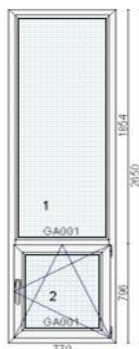

Kood: 709611/6, Kogus: 1 tk
Värv: valge seest/Metbrush Alu väljast
Profiielisüsteem: bluEvolution 82 AD
Avanemine: DKR - pöörd-kald parem
Alusprofiil: 30mm
Klaaspakett 3x: 4sel-18Ar-4-18Ar-4sel (Ug=0,5 W/m²K)
(klaaspaketi tarnele ca 2 nädalat)
Mõõt: W=770; H=2 880; H1=796; H2=2 084

Hind 310 €