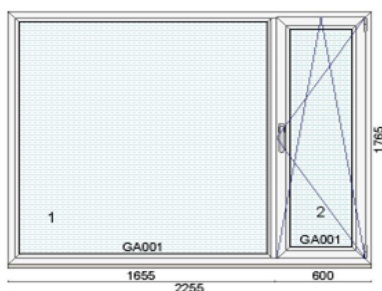

Kood: 709611/4, Kogus: 2 tk
Värv: valge seest/Metbrush Alu väljast
Profiielisüsteem: bluEvolution 82 AD
Mitteavanev
Alusprofiil: 30mm
Klaaspakett 3x: 4sel-18Ar-4-18Ar-4sel (Ug=0,5 W/m²K)
(klaaspaketi tarnele ca 2 nädalat)
Mõõt: W=490; H=1 765

Hind 490 €

Kood: 709611/5, Kogus: 1 tk
Värv: valge seest/Metbrush Alu väljast
Profiielisüsteem: bluEvolution 82 AD
Avanemine: DKR - pöörd-kald parem
Alusprofiil: 30mm
Klaaspakett 3x: 4sel-18Ar-4-18Ar-4sel (Ug=0,5 W/m²K)
(klaaspaketi tarnele ca 2 nädalat)
Mõõt: W=2 255; W1=1 655; W2=600; H=1 765

Hind 330 €