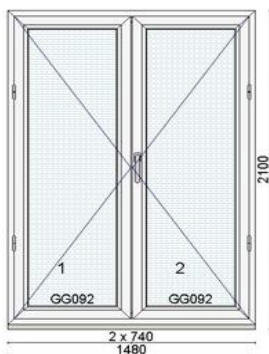

Hind 560 €

Uks rõdule või terrassile
Kood: 712267/15, Kogus: 1 tk
Värv: valge seest/Moor Oak väljast
Profiliisüsteem: bluEvolution 82 AD
Avanemine: DLS - pöörd vasak stulp
Avanemine: DR - pöörd parem
Alusprofiil: 30mm
Klaaspakett 3x: 4stopsol-18Ar-4-18Ar-4sel ($U_g=0,5 \text{ W/m}^2\text{K}$)
(4stopsol - peegeldav päikesekaitseklaas)

Hind 370 €