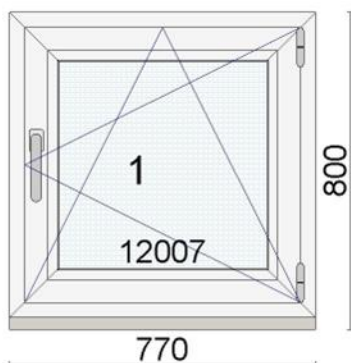

Hind 149 €

Kood: 725488/1, Kogus: 86 tk
Värv:Valge
Profiliisüsteem bluEvolution 82 AD
Avanemine: DKR - pöörd-kald parem
Alusprofiil 30mm
Veeavad ees
Klaaspakett 4-16Ar-4sel (Ug=1,1 W/m²K)
Mõõt: W=770; H=800