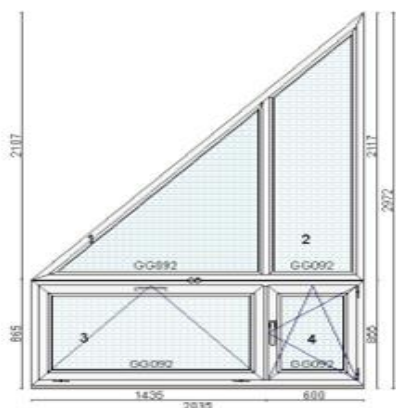

Uks rõdule või terrassile

Kood: 720504, Kogus: 1 tk

Värv: Valge (vaade seest)

Profiilisüsteem: bluEvolution 82 AD

Avanemine: DKR - pöörd-kald parem

Läbiv käepide, lukustatav mõlemalt poolt

Alusprofiil: 30mm

Klaaspakett 3x: 4sel-18Ar-4-18Ar-4sel ($U_g=0,5$ W/m²K)

Erikuju 940 € + alumine 330 €