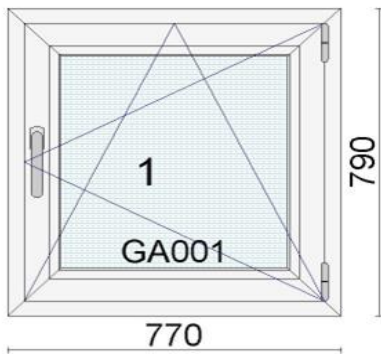

Hind 160 €

Kood: 709611/8, Kogus: 1 tk

Värv: valge seest/Metbrush Alu väljast

Profiielisüsteem: bluEvolution 82 AD

Avanemine: DKR - pöörd-kald parem

Veeavad ees

Klaaspakett 3x: 4sel-18Ar-4-18Ar-4sel (Ug=0,5 W/m²K)

(klaaspaketi tarnele ca 2 nädalat)

Hind 220 €

Kood: 709611/9, Kogus: 1 tk

Värv: valge seest/Metbrush Alu väljast

Profiielisüsteem: bluEvolution 82 AD

Mitteavanev

Veeavad ees

Klaaspakett 3x: 4sel-18Ar-4-18Ar-4sel (Ug=0,5 W/m²K)

(klaaspaketi tarnele ca 2 nädalat)

Mõõt: W=770; H=2 550