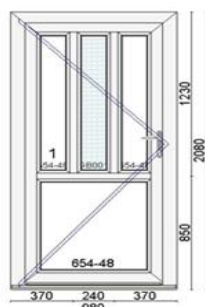

Kood: 725488/2, Kogus: 86 tk
Värv:Valge
Profiliisüsteem bluEvolution 82 AD
Avanemine: DKL - pöörd-kald vasak
Alusprofiil 30mm
Veeavad ees
Klaaspakett 4-16Ar-4sel (Ug=1,1 W/m²K)
Mõõt: W=770; H=800

Hind 895 €