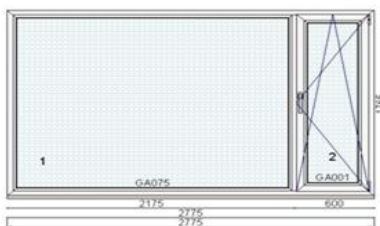

Kood: 709611/3, Kogus: 13 tk
Värv: valge seest/Metbrush Alu väljast
Profiliisüsteem: bluEvolution 82 AD
Avanemine: DKR - pöörd-kald parem
Alusprofiil: 30mm
Klaaspakett 3x: 6sel-16Ar-4-16Ar-6sel ($U_g=0,6 \text{ W/m}^2\text{K}$)
Klaaspakett 3x: 4sel-18Ar-4-18Ar-4sel ($U_g=0,5 \text{ W/m}^2\text{K}$)
(klaaspaketi tarnele ca 2 nädalat)
Mõõt: W=2 775; W1=2 175; W2=600; H=1 765