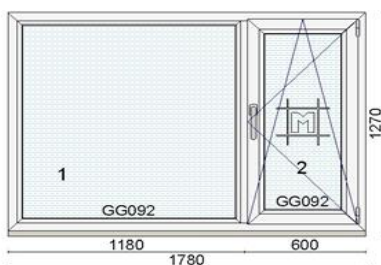

Kood: 712267/6, Kogus: 1 tk
Värv: valge seest/Moor Oak väljast
Profiliisüsteem: bluEvolution 82 AD
Avanemine: DKR - pöörd-kald parem
Alusprofiil: 30mm
Klaaspakett 3x: 4stopsol-18Ar-4-18Ar-4sel ($U_g=0,5 \text{ W/m}^2\text{K}$)
(4stopsol - peegeldav päikesekaitseklaas)
Putukavõrk

Hind 210 €